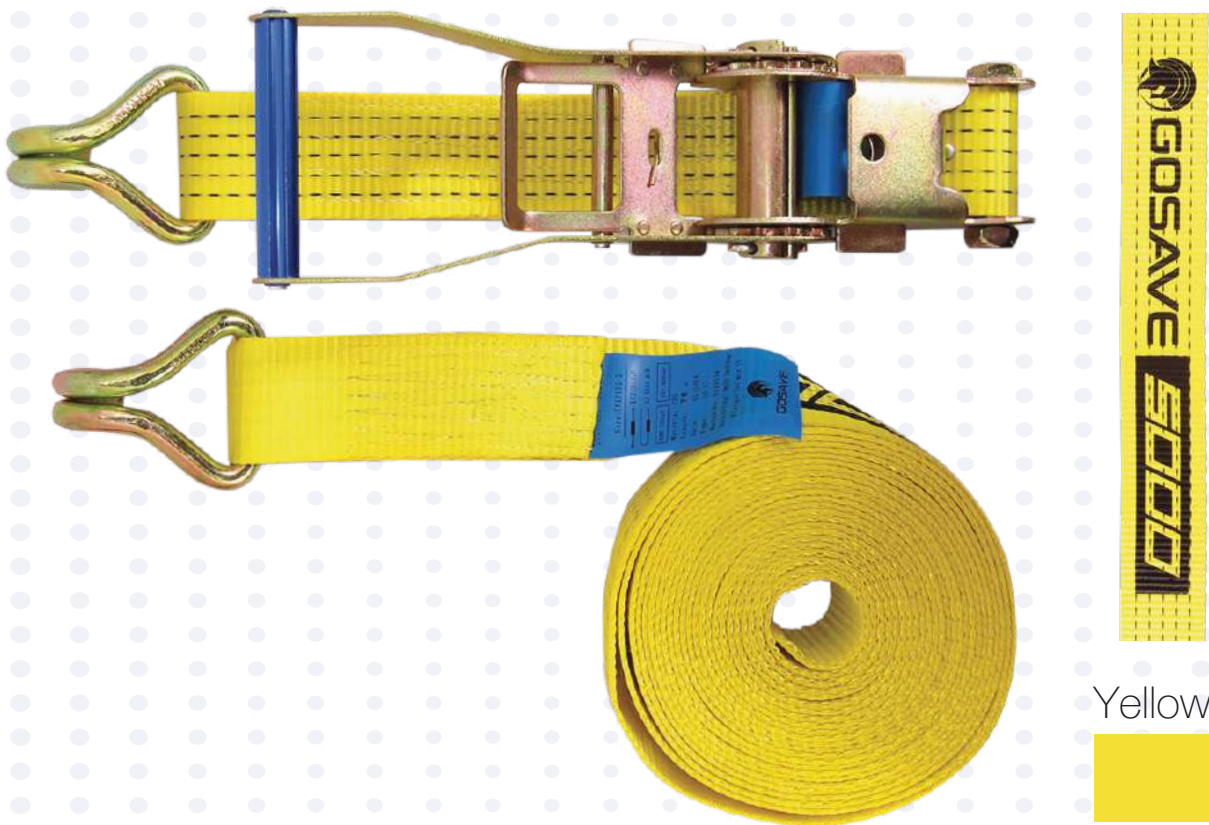

RACHTET TIE DOWN 5000

MATERIAL HANDLING & LIFTING

Material Bahan: Polyester | Panjang: 2" (50mm)

Kapasitas Ikat: 5 Ton | Panjang Total: 8 - 15 M

Pengait: Kait Berbentuk J | Warna: Kuning

Size : • 8Meter • 10Meter • 12Meter • 15Meter

Quantity : 10 PCS / CTN

1. Cocok digunakan sebagai pengikat barang yang diangkat menggunakan pesawat, truk, kreta, dsb.
2. Menggunakan tali pengikat dengan ketahanan beban hingga 5 ton, barang menjadi lebih aman dari guncangan.
3. Terdapat pengunci seperti ikat pinggang yang dapat dikencangkan maupun dikendurkan sesuai dengan kebutuhan Anda.
4. Dengan material polyester murni, tali dijahit dengan kuat sehingga mampu menahan beban berat saat terikat.