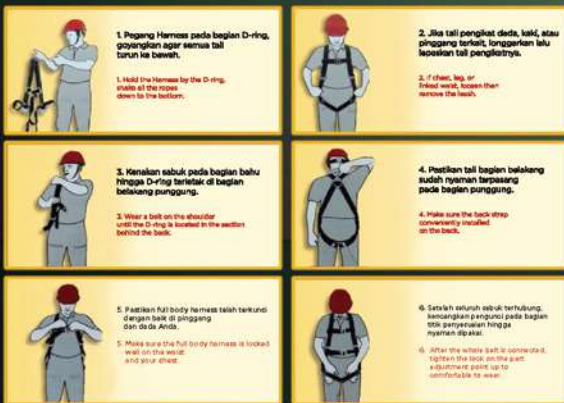

Spesifikasi Produk:

1) 2 Tali Lanyard | 2) 3 Titik Penyesuaian | 3) 2 Forged Hook (Hook Besar)
4) D-ring | 5) Plastic Shrink Cover | 6) Harness Full Body
7) Tali Polyester | 8) Tali dengan Jahitan Mati
9) Lebar Tali Webbing 50 mm | 10) Panjang Tali Hook 151 cm

Keunggulan Produk:

1. Dapat digunakan untuk kebutuhan pekerjaan berat seperti pekerjaan proyek, konstruksi, listrik, maupun pembersih gedung.
2. Terbuat dari 100% bahan polyester berkualitas yang mampu menahan badan dengan baik.
3. Dilengkapi 2 lanyard dan 2 hook besar yang dapat digunakan sebagai tumpuan perlindungan ekstra saat berada di ketinggian.
4. Memiliki desain yang praktis, mudah digunakan, dan dipasang dengan cepat untuk kebutuhan bekerja di lapangan.

ROPE WEBBING POLYESTER

Rope webbing polyester yang tebal, kuat dan ringan, dengan jahitan yang sempurna. Lebih kuat dibandingkan rope biasa.

POLYESTER MATERIALS

Kualitas terbaik webbing polyester yang tebal, kuat dan ringan, dengan jahitan yang sempurna.