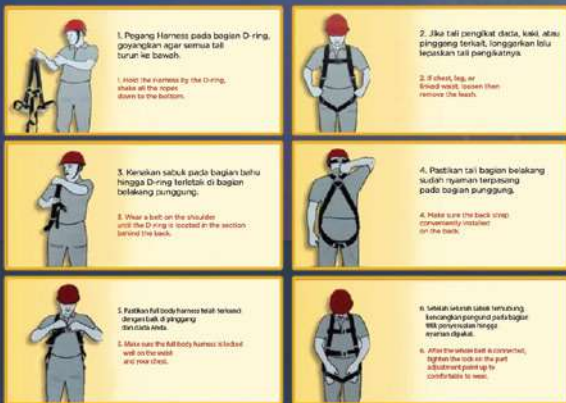

Spesifikasi Produk :

Ukuran : Universal | Material : Polyester
Jenis Hook : 2 Stamping Hook | Lanyard : With Absorber
Back D-Ring : Ya | Penyesuaian : 4 Titik Penyesuaian
Berat Maks. : 15000 KGS | Beban Jatuh : 1.8 Meter

ROPE WEBBING POLYESTER

Rope webbing polyester yang tebal, kuat dan ringan, dengan jahitan yang sempurna. Lebih kuat dibandingkan rope biasa.

POLYESTER MATERIALS

Kualitas terbaik webbing polyester yang tebal, kuat dan ringan, dengan jahitan yang sempurna.

WEBBING PAD

Menahan agar webbing tidak akan bergeser dan memberikan rasa lebih aman.

17-37-601026 MADE IN CHINA

Di Impor Oleh: PT. PIAGAM
Kota Tangerang, Banten - INDONESIA

CE EN 354:2010
EN 355:2002