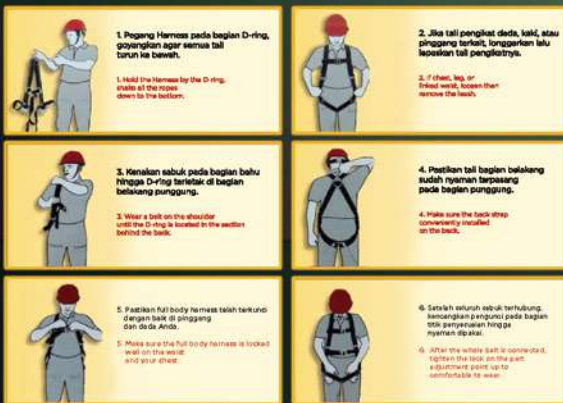

### Spesifikasi Produk:

- 1) 1 Tali Lanyard | 2) 3 Titik Penyesuaian | 3) 1 Forged Hook (Hook Besar)
- 4) D-ring | 5) Plastic Shrink Cover | 6) Harness Full Body
- 7) Tali Polyester | 8) Tali dengan Jahitan Mati
- 9) Lebar Tali Webbing 50 mm | 10) Panjang Tali Hook 147 cm