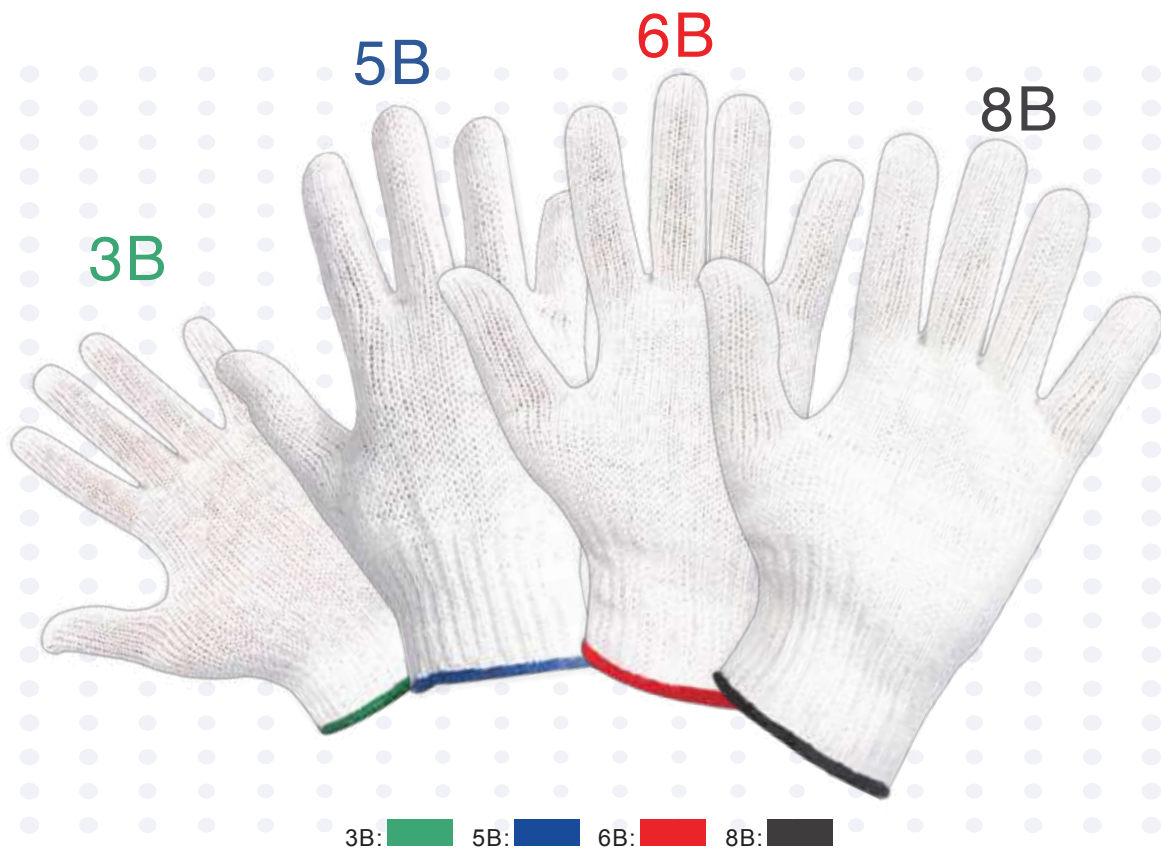

**Quantity: 10 PCS/CTN**

**GOSAVE**<sup>®</sup>  
**PASTI AMAN**

 @gosave.id

 @gosave.id

**WORKING GLOVE RW**

**HAND PROTECTION**

100% Cotton | Medium Duty

3B: 400gr | 4B: 475gr | 5B: 575gr