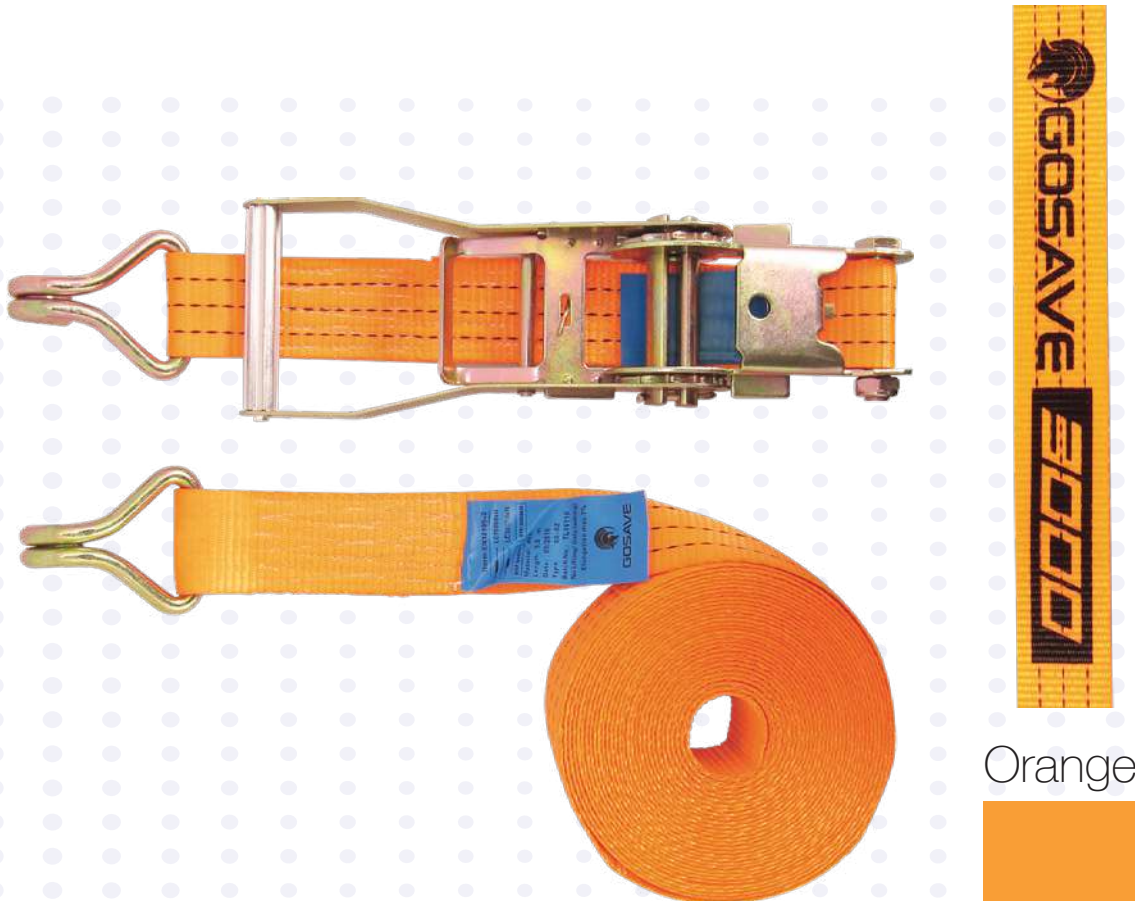

RATCHET TIE DOWN 3000

MATERIAL HANDLING & LIFTING

Material Bahan: Polyester | Panjang: 2" (50mm)

Kapasitas Ikat: 3 Ton | Panjang Total: 8 - 15 M

Pengait: Kait Berbentuk J | Warna: Oranye

Size : • 8Meter • 10Meter • 12Meter • 15Meter

Quantity : 10 PCS / CTN

1. Aman digunakan sebagai pengikat barang di kargo saat melakukan pemindahan sampai pengiriman barang dengan kendaraan.
2. Memiliki kapasitas ketahanan 3 ton, cocok digunakan untuk mengikat produk berat dan besar.
3. Dilengkapi pengait J, memudahkan penggunaan tali saat diikatkan ke barang yang bersangkutan.
4. Dengan bahan polyester yang tebal serta kuat untuk menahan guncangan saat barang dibawa dalam berbagai kendaraan.