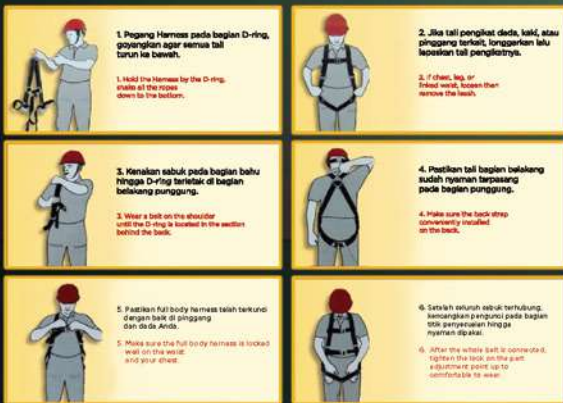

Spesifikasi Produk:

1) 2 Tali Lanyard + Absorber | 2) 4 Titik Penyesuaian
3) 2 Forged Hook (Hook Besar) | 4) D-ring | 5) Plastic Shrink Cover
6) Harness Full Body | 7) Tali Polyester | 8) Tali dengan Jahitan Mati
9) Lebar Tali Webbing 50 mm | 10) Panjang Tali Hook 123 cm

Keunggulan Produk:

1. Memiliki tali webbing yang lebar, mampu mengurangi kecelakaan kerja saat terjatuh.
2. Dilengkapi lanyard absorber dan 2 hook besar untuk melengkapi kebutuhan perlindungan Anda
3. Terdapat 4 titik penyesuaian untuk mengunci dan menyesuaikan penggunaan full body harness.
4. Dapat digunakan untuk pelindung keselamatan saat bekerja di lapangan, proyek, sampai medan berat.

ROPE WEBBING POLYESTER

Rope webbing polyester yang tebal, kuat dan ringan, dengan jahitan yang sempurna. Lebih kuat dibandingkan rope biasa.

POLYESTER MATERIALS

Kualitas terbaik webbing polyester yang tebal, kuat dan ringan, dengan jahitan yang sempurna.