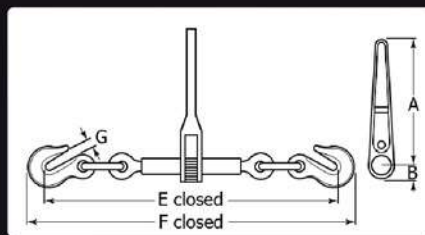

Material: Carbon Steel | Berat Produk: 5kg | Daya Beban: 13000

Isi Kemasan: 1 x GOSAVE RACHET LOAD BINDER

Heavy duty load binder utilizes a ratcheting action to tighten tie down chains. The forged steel handle offers maximum leverage, while the cam and pawl design allows for easier and faster securement.

1. Memiliki pengait pada kedua ujung yang mampu bekerja sama untuk mengamankan beban saat dibawa mobil pengangkut.
2. Dilengkapi tuas manual untuk mengunci dan mengatur ketinggian pengait membuat penggunaan semakin sederhana dan mudah.
3. Dengan berbagai jenis varian alat yang mampu menahan beban hingga 1300lbs.
4. Terbuat dari bahan berkualitas yang tidak licin dan tidak berkarat saat terkena cuaca lembab maupun hujan.

SIZE 5/16" - 3/8 INCH

5 Pcs / Wooden Box

SIZE 1/2" - 3/8 INCH

5 Pcs / Wooden Box

SIZE 1/2" - 5/8 INCH

4 Pcs / Wooden Box