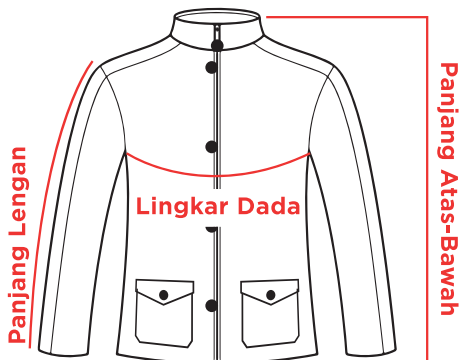

### Size Chart

Ukuran Produk Jaket Las

SIZE	L	XL
Lingkar Dada	55 cm	58 cm
Panjang Lengan	59 cm	59 cm
Panjang Atas-Bawah	70 cm	70 cm

Stylist Model | 100% cow leather | High Quality grade leather | 4 Multiple pockets