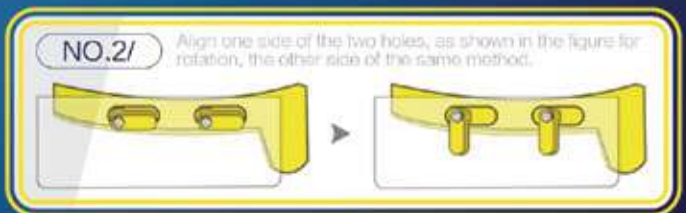

ANSI Z87+
8" x 15 1/2" x 1.0mm CLEAR
POLY CARBONATE
CE EN 14458:2018
MODEL TYPE FS001

Lightweight Visors, Headbands, and Single - Point ratchet maximize safety and comfort. Protective, Impact - Resistant and scratch resistant lenses. Convenient flip visor.