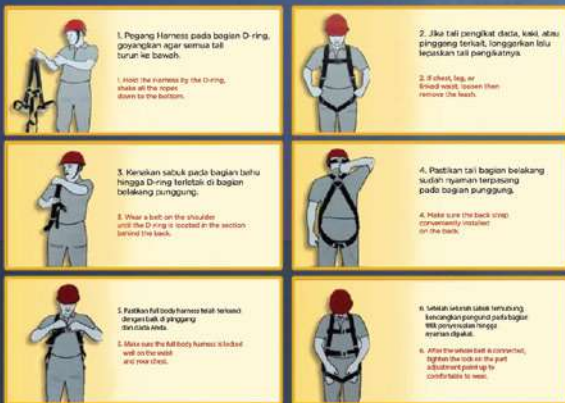

Spesifikasi Produk :

Ukuran : Universal | Material : Polyester

Jenis Hook : 2 Stamping Hook | Back D-Ring : Ya

Penyesuaian : 4 Titik Penyesuaian | Berat Maks. : 15000 KGS

Beban Jatuh : 1.8 Meter

ROPE WEBBING POLYESTER

Rope webbing polyester yang tebal, kuat dan ringan, dengan jahitan yang sempurna. Lebih kuat dibandingkan rope biasa.

POLYESTER MATERIALS

Kualitas terbaik webbing polyester yang tebal, kuat dan ringan, dengan jahitan yang sempurna.

WEBBING PAD

Manahan agar webbing tidak akan bergeser dan memberikan rasa lebih aman.

17-37-601026

MADE IN CHINA

Di Impor Oleh: PT. PIAGAM
Kota Tangerang, Banten - INDONESIA

CE EN 354:2010
EN 355:2002