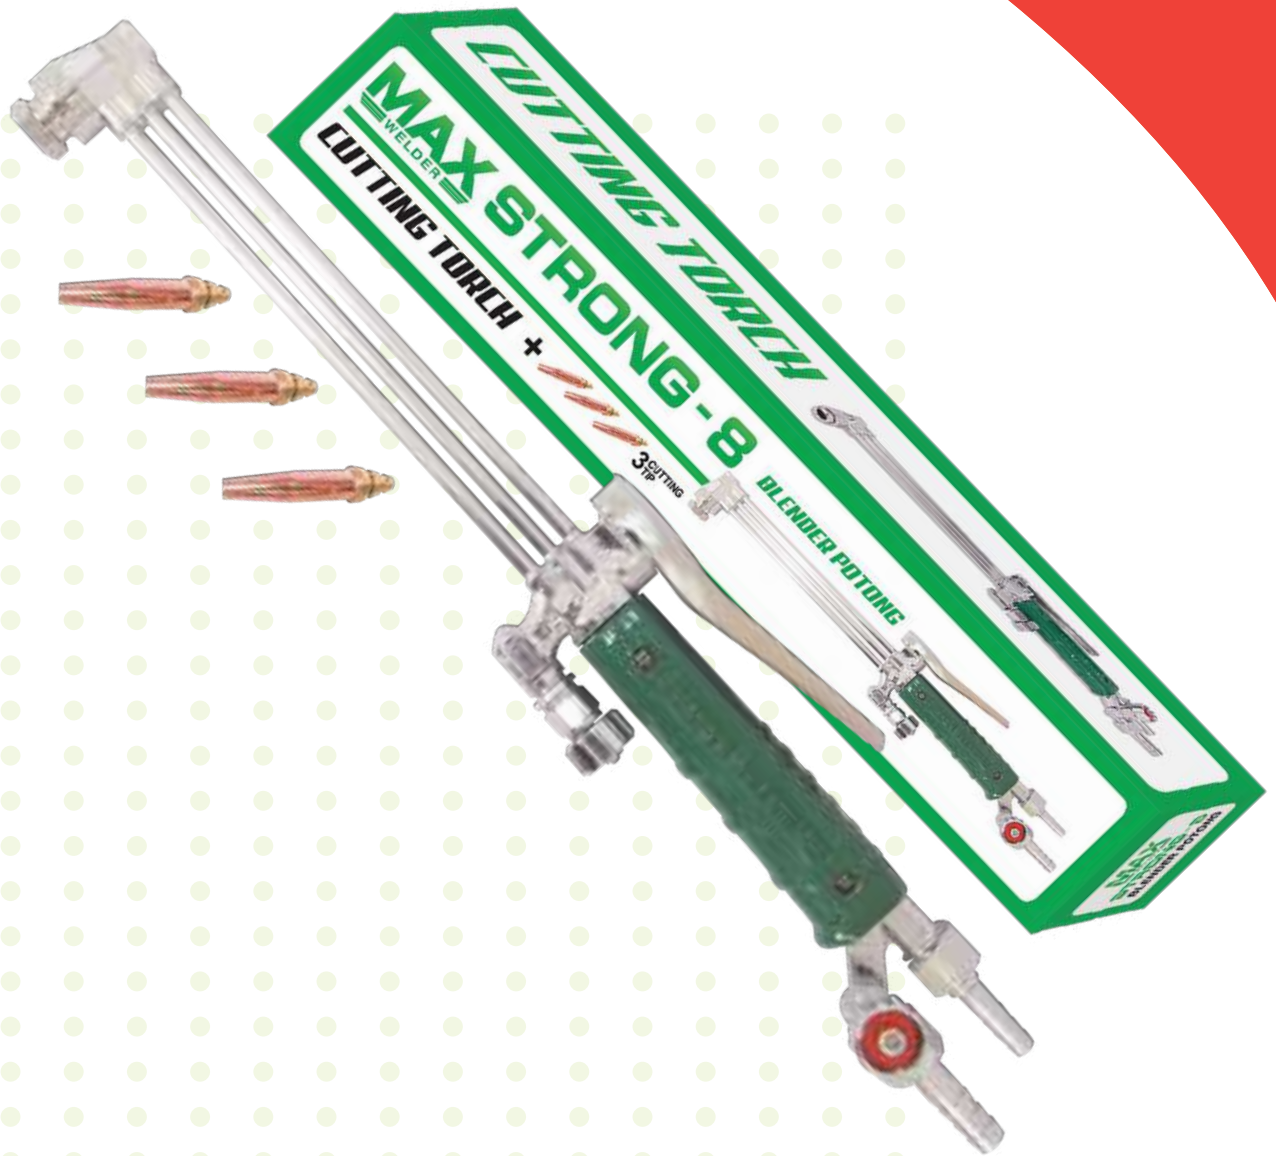

**CUTTING TORCH ST-8 SET
(WITH 3 CUTTING TIP)
(BLENDER POTONG)**

Gas input: OXY - LPG | Include cutting tip

Quantity:
10 PCS / CTN